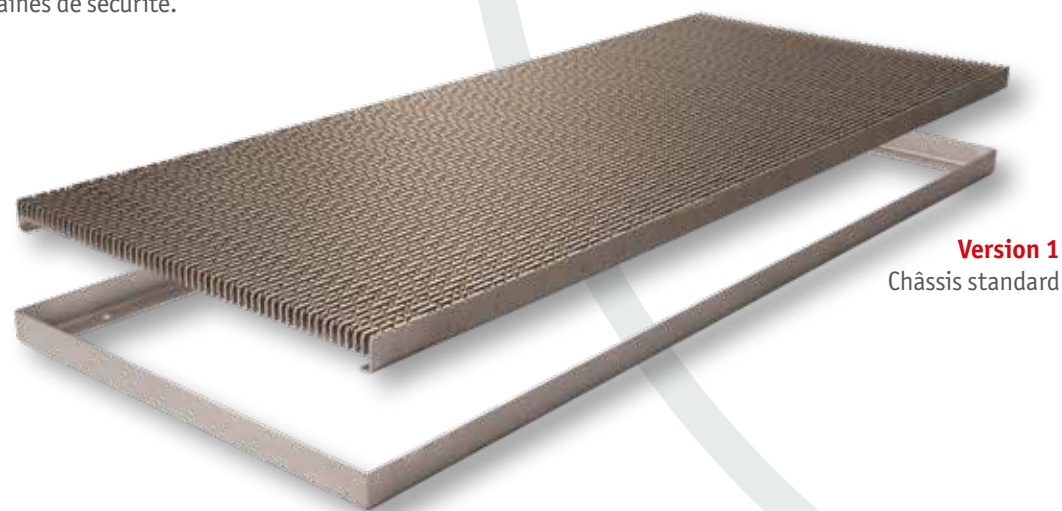

Grilles de soupirail *Mina*

SYSTÈMES DE DRAINAGE
ET D'ÉVACUATION DES EAUX

SYSTÈMES POUR
CHARGES LOURDES

SYSTÈMES POUR
TOITS ET MURS

SYSTÈMES POUR
PLANTATIONS

SYSTÈMES POUR SALLES
DE BAINS ET CUISINES

Grilles de soupirail **Mina**

Nos grilles **Mina** vous permettent de coiffer chaque soupirail d'un couvercle esthétique parfaitement ajusté. Elles sont, en effet, toujours fabriquées sur mesure en respectant très précisément votre cahier des charges et elles peuvent être choisies parmi notre large gamme de modèles. Du caillebotis classique au design moderne et original : vous y trouverez forcément votre bonheur.

Vous souhaitez des soupiraux carrossables ?

Aucun souci ! En fonction du type de sollicitation, nous fabriquons nos grilles de soupirail en versions accessibles aux piétons, aux voitures et même aux camions. D'autres options viennent compléter la gamme, notamment l'ajout de chaînes de sécurité.

Version 1
Châssis standard

Version 2
Châssis renforcé
côté mur

Version 3
Châssis
entièrement garni

Grand choix de modèles qui s'adaptent parfaitement à vos spécifications et vos besoins

Grilles et châssis adaptés à tous les projets