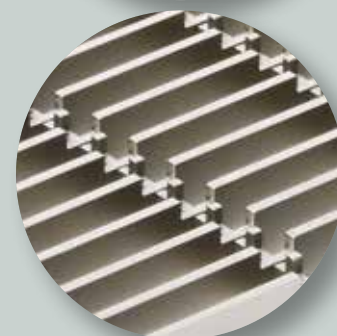

Staccato
Acier inoxydable